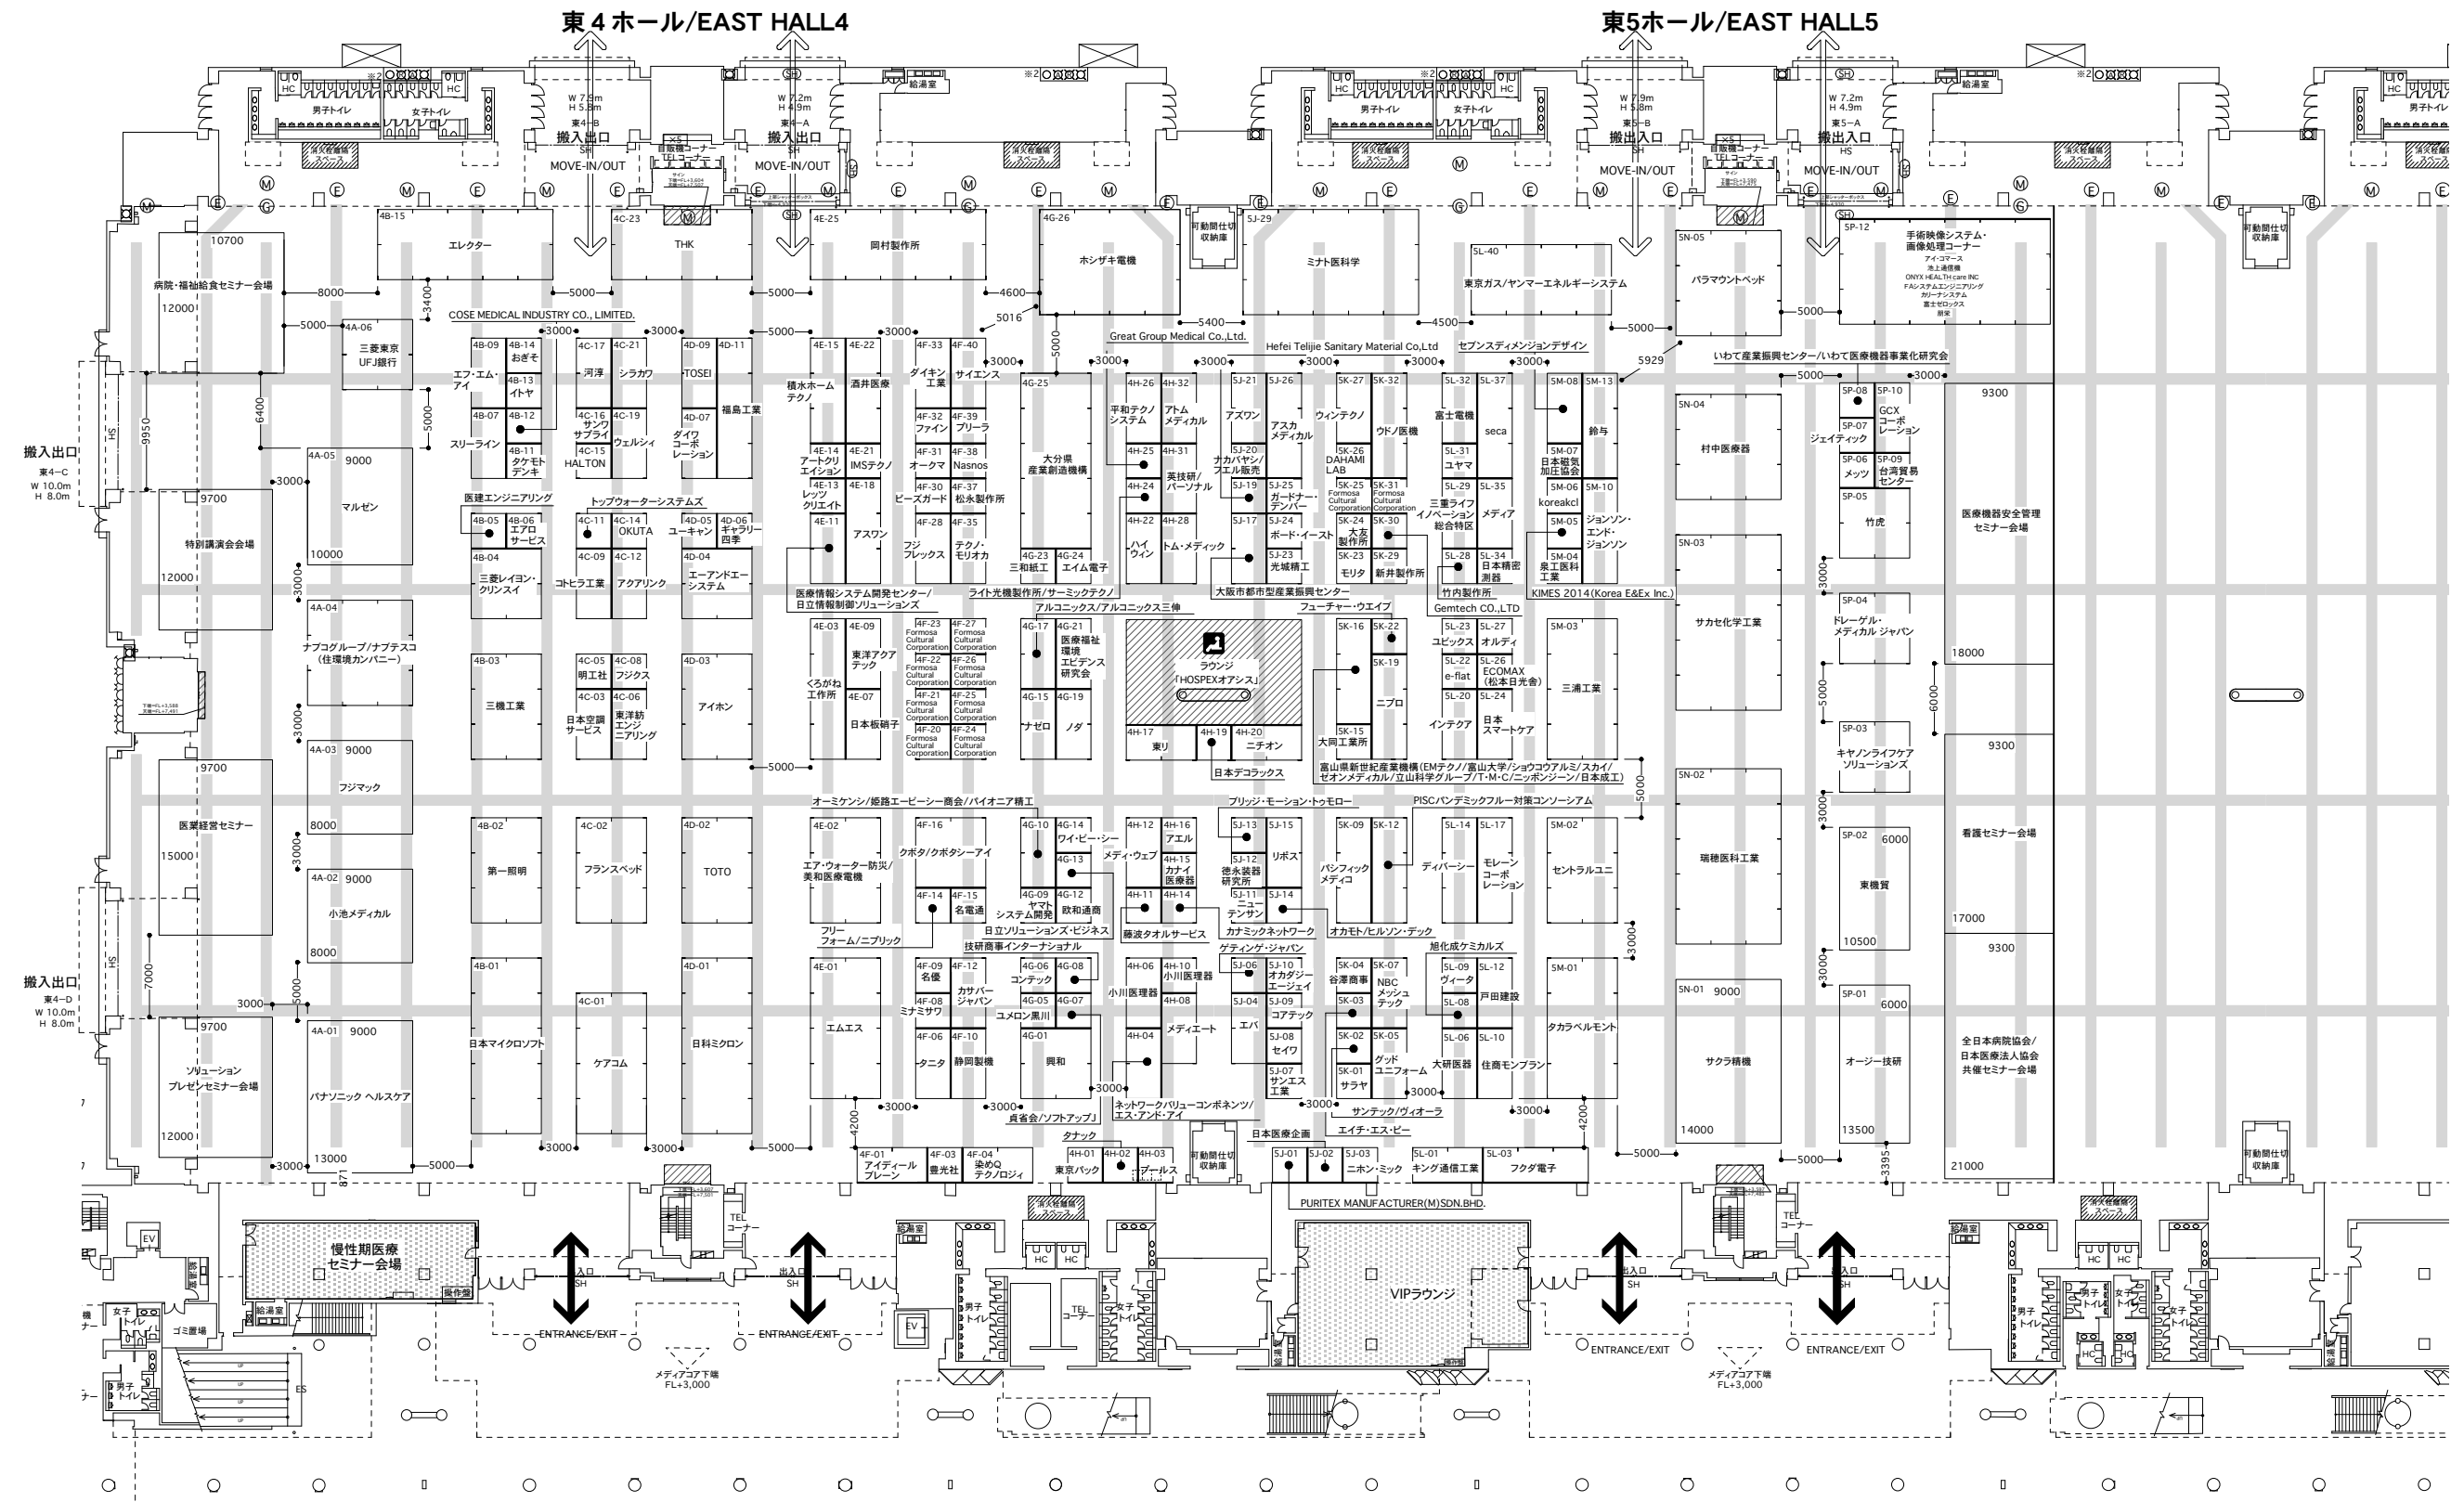

※アミカ()の部分には出展物・装飾物の高さが床面から3.6m以下に制限されます。

S=1/300(A1)
S=1/600(A3)
2013.08.27